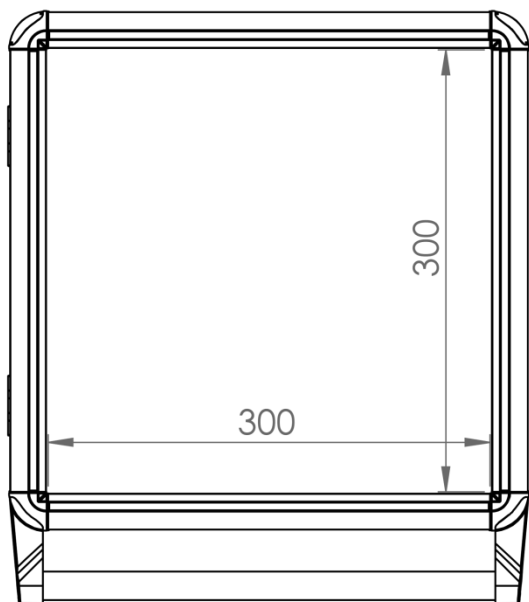

ISO9001 CE c UL US LISTED

ECO.9000.0100

Panel Systems

Weight (gr)	-
Color / Ral Code	Aluminium Anodized
Package	1
Package Dimension (mm)	430x380x150
Material	Aluminium

Installation Area			Back Area		Intallation Depth		Support Arm No. TK		Order No
Weight mm	Height mm	Depth mm	Hinge	Screw	H Profile installation platform	Installation Deep mm	130 mm \varnothing	118 x 65.5 mm 	
300	300	90	Yes	-	-	67	-	Yes	9000-0104
300	300	90	-	Yes	-	90	-	Yes	9000-0105
300	400	90	Yes	-	-	67	-	Yes	9000-0106
300	400	90	-	Yes	-	90	-	Yes	9000-0107
400	400	90	Yes	-	-	67	-	Yes	9000-0108
400	400	90	-	Yes	-	90	-	Yes	9000-0109
400	500	90	Yes	-	-	67	-	Yes	9000-0110
400	500	90	-	Yes	-	90	-	Yes	9000-0111
500	500	90	Yes	-	-	67	-	Yes	9000-0112
500	500	90	-	Yes	-	90	-	Yes	9000-0113
500	600	90	Yes	-	-	67	-	Yes	9000-0114
500	600	90	-	Yes	-	90	-	Yes	9000-0115
600	600	90	Yes	-	-	67	-	Yes	9000-0116
600	600	90	-	Yes	-	90	-	Yes	9000-0117