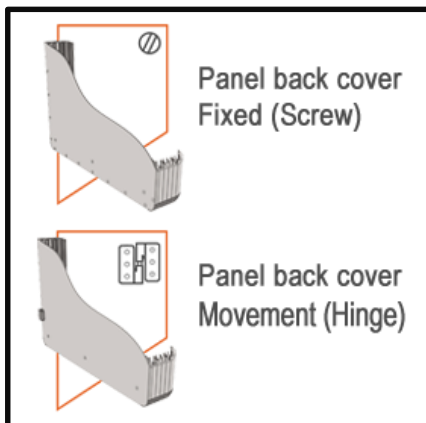

ISO9001 CE c UL US LISTED

ECO.9000.0100

Panel Systems

Weight (gr)	-
Color / Ral Code	Aluminium Anodized
Package	1
Package Dimension (mm)	430x380x150
Material	Aluminium

Installation Area			Back Area		Intallation Depth		Support Arm No. TK		Order No
Weight mm	Height mm	Depth mm	Hinge	Screw	H Profile installation platform	Installation Deep mm	130 mm \varnothing	118 x 65.5 mm 	
300	300	90	Yes	-	-	67	-	Yes	9000-0104
300	300	90	-	Yes	-	90	-	Yes	9000-0105
300	400	90	Yes	-	-	67	-	Yes	9000-0106
300	400	90	-	Yes	-	90	-	Yes	9000-0107
400	400	90	Yes	-	-	67	-	Yes	9000-0108
400	400	90	-	Yes	-	90	-	Yes	9000-0109
400	500	90	Yes	-	-	67	-	Yes	9000-0110
400	500	90	-	Yes	-	90	-	Yes	9000-0111
500	500	90	Yes	-	-	67	-	Yes	9000-0112
500	500	90	-	Yes	-	90	-	Yes	9000-0113
500	600	90	Yes	-	-	67	-	Yes	9000-0114
500	600	90	-	Yes	-	90	-	Yes	9000-0115
600	600	90	Yes	-	-	67	-	Yes	9000-0116
600	600	90	-	Yes	-	90	-	Yes	9000-0117